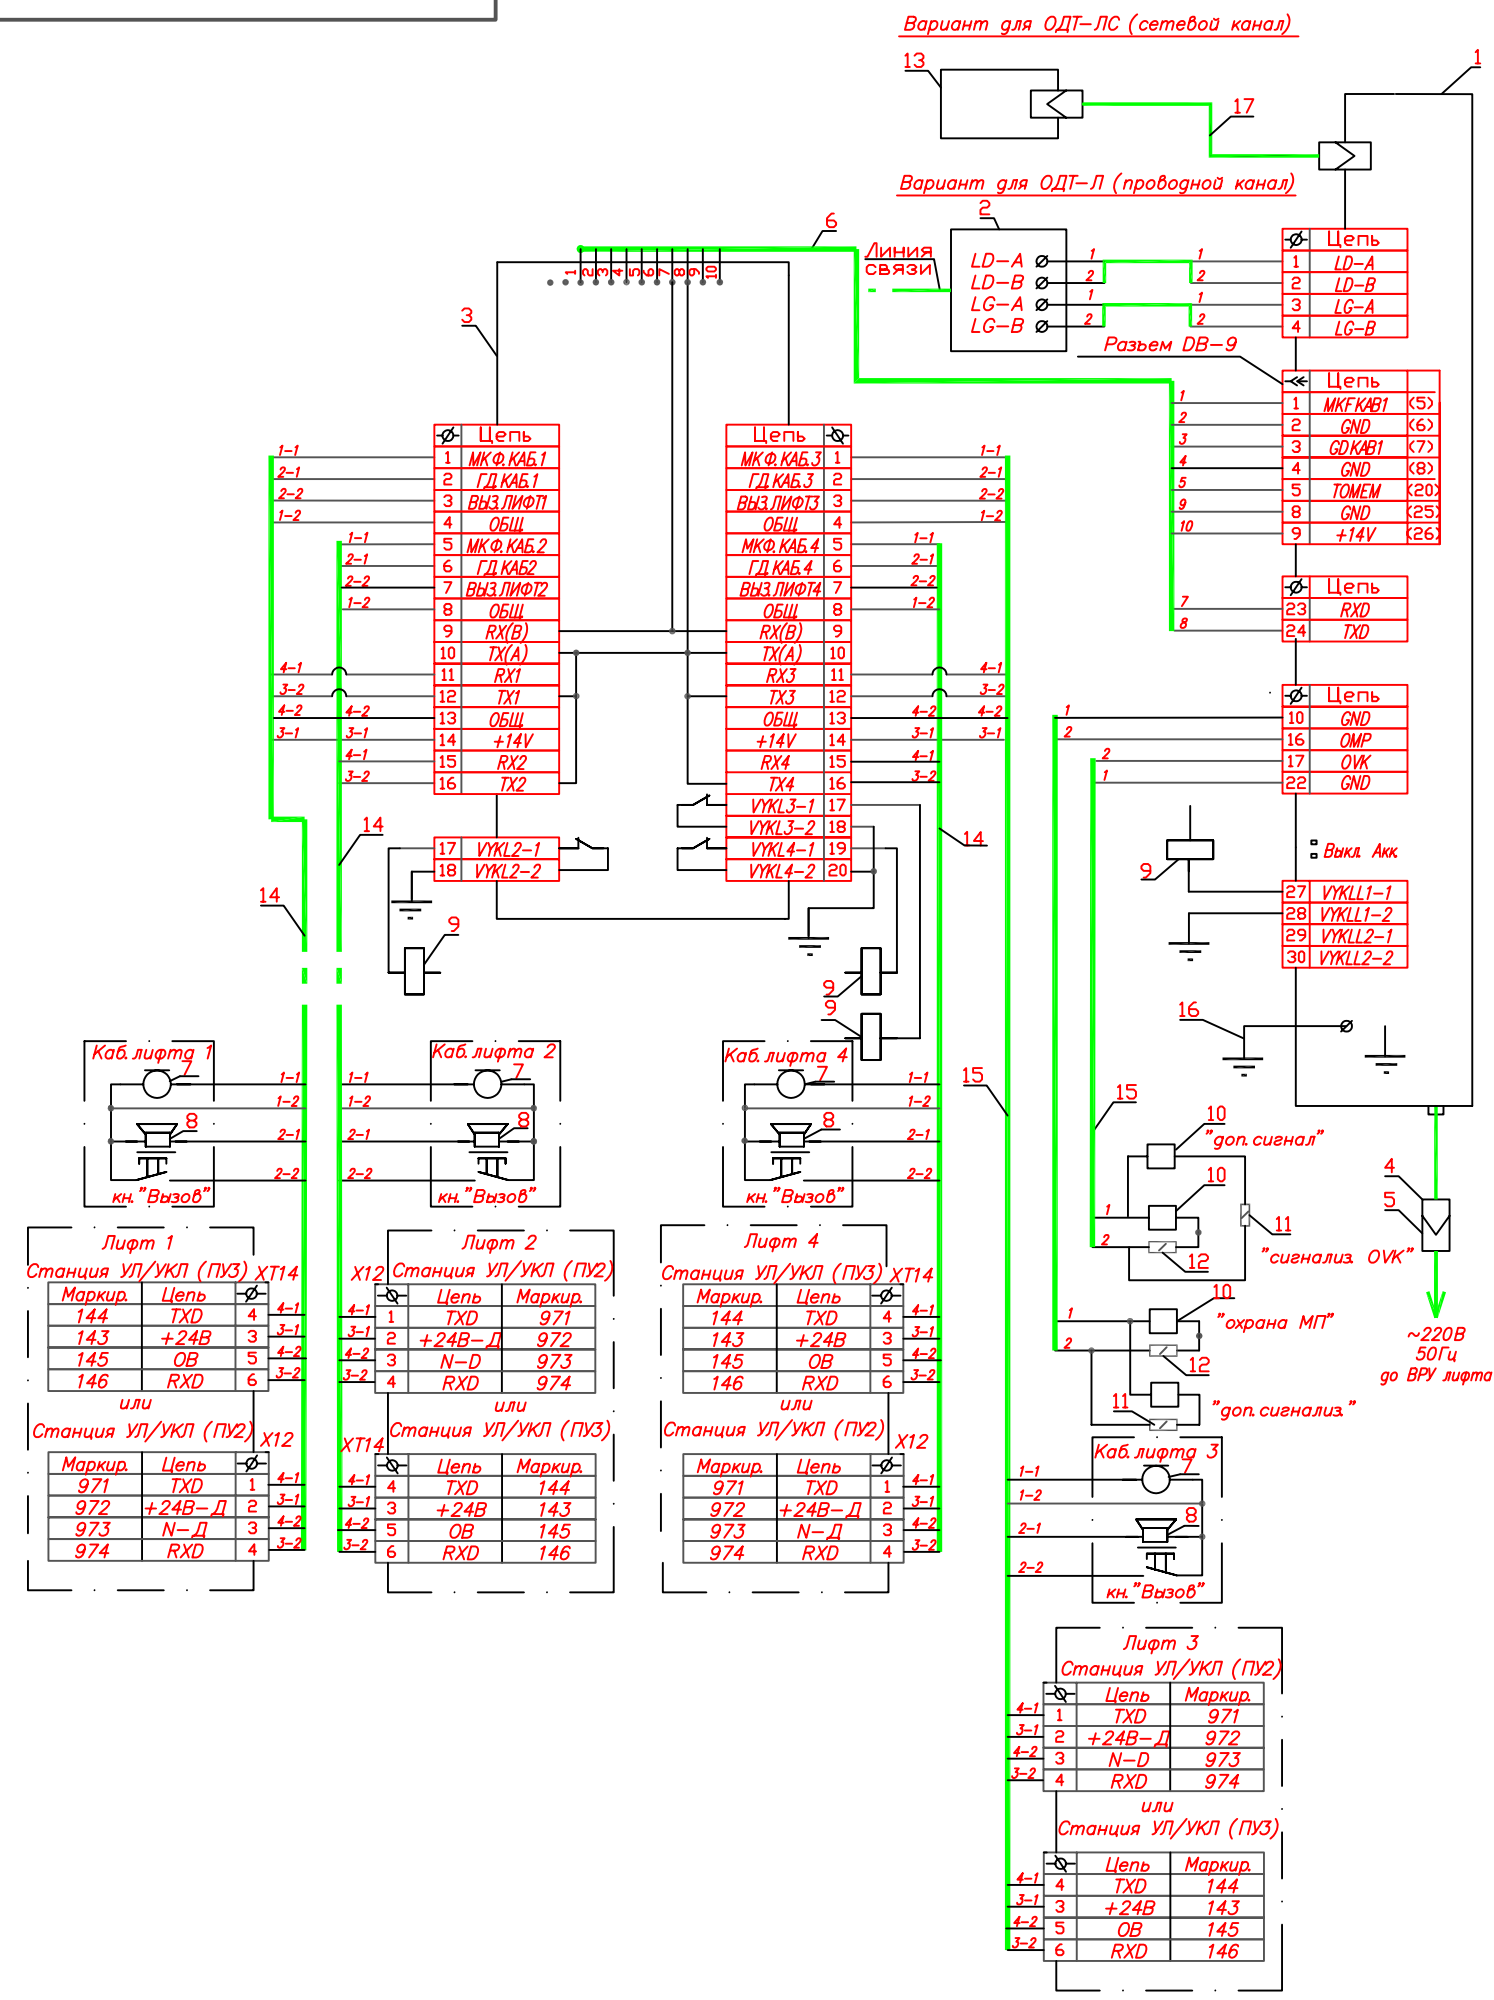

Поз. обозн.	Наименование	Кол.	Примечание
1	Объектовый диспетчерский терминал лифтовой ОДТ-Л4.1/ОДТ-Л4.1С	1	
2	Устройство УЗЛВ8-1/блок БЗЛ/распред. коробка КУ	1	для ОДТ-Л4.1
3	Блок расширения БР ОДТ-Л	1	
4	Адаптер питания сетевой БПС-15 0,8А	1	
5	Розетка сетевая	1	
6	Жгут подключения БР ОДТ-Л	1	
7	Микрофон МКЭ82А-Н	1	на одну кабину лифта
8	Головка динамическая 8 Ом	1	на одну кабину лифта
9	Реле блокировки (отключения) лифта	4	тип по условиям применения
10	Извещатель охранный	2	охрана МП и дополнительная сигнализация
11	Резистор 2 кОм	2	
12	Резистор 1кОм	2	
13	Маршрутизатор (коммутатор) Ethernet 10/100 Base-T	1	для ОДТ-Л4.1С
14	Кабель FTP4x2 (ТПП 5x2)	*	расход по месту
15	Провод ТРП 1x2	*	расход по месту
16	Провод ПВ1-1,5	*	расход по месту
17	Кабель УТР с разъемом RJ45		для ОДТ-Л4.1С

1. Размещение и подключение ОДТ-Л производить в соответствии с указаниями пп.3...5 Инструкции по эксплуатации У0733.001.15.000ИЭ и Приложению "Указания по применению ОДТ-Л4.1/ОДТ-Л4.1С".
2. Цепи клеммника ОДТ-Л, выведенные на разъем DB-9 и цепи клеммника ОДТ-Л, не показанные на схеме, не предназначены для внешних подключений.
3. Номера в настройке СУЛ лифтов двух групп должны быть 1 и 2.
4. Реле поз.9 предназначено для управления блокировкой или отключением лифта. При обесточивании реле поз.9 должно отключаться питание или производиться блокировка лифта.
5. При отсутствии необходимости использования дополнительной сигнализации поз.10 резистор поз.11 присоединить к клеммнику.
6. Внутренний аккумулятор ОДТ-Л подключается к схеме при подаче сетевого напряжения и может быть отключен при замыкании контактов "Выкл.Акк".

У0733.001.15.000-11 Э5			
Изм.Лист	N докум.	Подп.	Дата
Исполн.	Полушкина		
Разраб.	Андрушкевич		
Т.контр	Решетов		
Н.контр	Фоменков		
Утв.	Андрушкевич		
Объектовый диспетчерский терминал - лифтовой ОДТ-Л4.1; ОДТ-Л4.1С (подключение к СУЛ УЛ/УКЛ)			Лит
Схема электрическая подключений			Масса
Копировал			Масштаб
Формат А3			-
Лист			Листов 1
ЗАО "КРОС-НИАТ"			